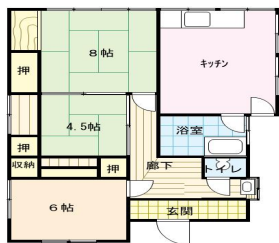

■周辺環境

■設備

借家

所在地	宗像市神湊904
交通	
間取り	3DK
家賃	20,000円
敷金	80,000円
共益費	0円
仲介料	21,000円
駐車場	無し 料金:
構造	木造平屋建
築年月	
入居	即日入居可能

■その他

電気	九電	ガス	プロパン
水道	公営	排水	公共
条件等			
その他			
取引態様	お問い合わせ下さい		

資料と現況が異なる場合は現況優先とさせていただきます。

福岡県知事 (12) 第 7368 号